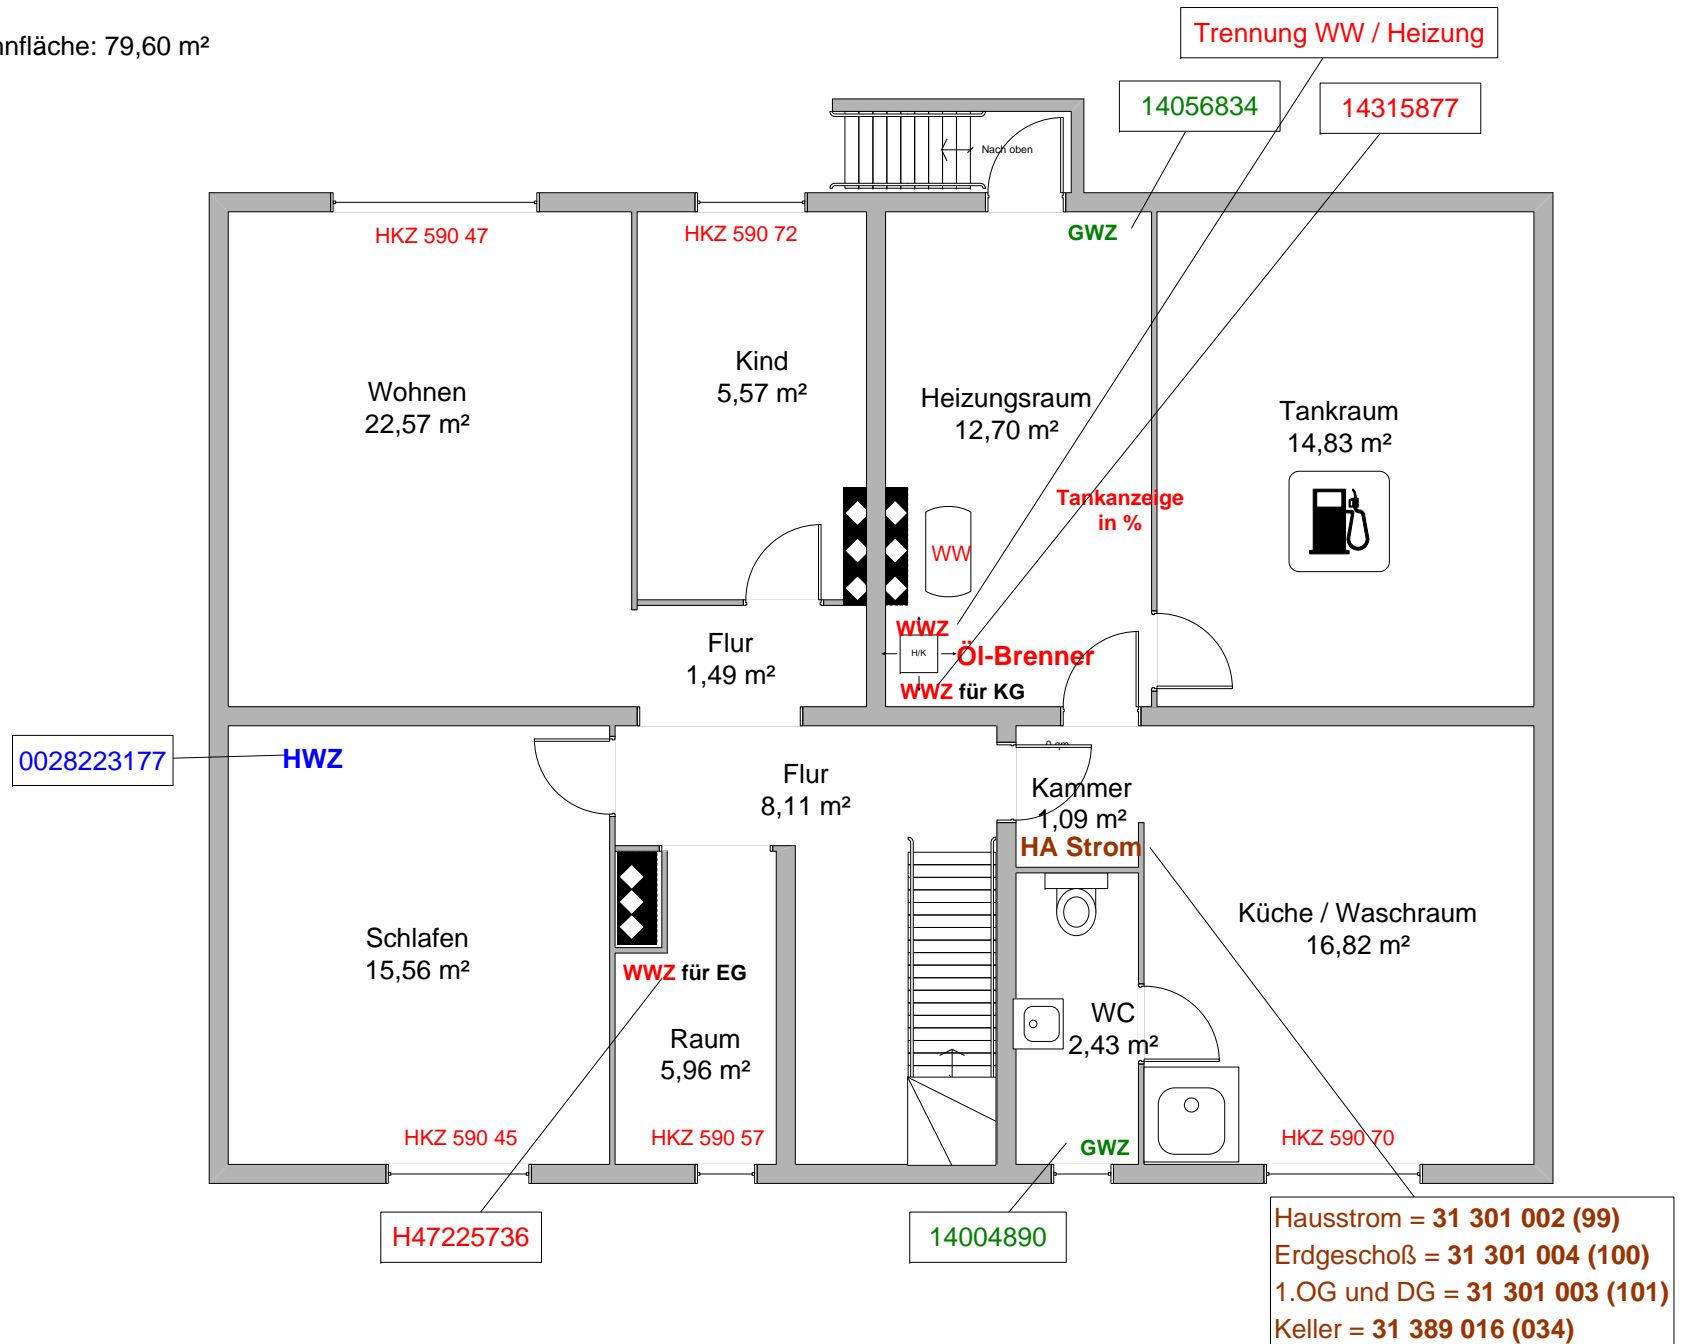

# Kellergeschoß

Nutzfläche: 107,13 m<sup>2</sup>

Nicht ausgewiesene Wohnfläche: 79,60 m<sup>2</sup>

# Erdgeschoß

Nutzfläche: 147,73 m<sup>2</sup>

Wohnfläche: 112,58 m<sup>2</sup>

# Obergeschoß

Nutzfläche: 126,57 m<sup>2</sup>

Wohnfläche: 115,52 m<sup>2</sup>

# Dachgeschoß

Nutzfläche:

Wohnfläche: 35,10 m<sup>2</sup>