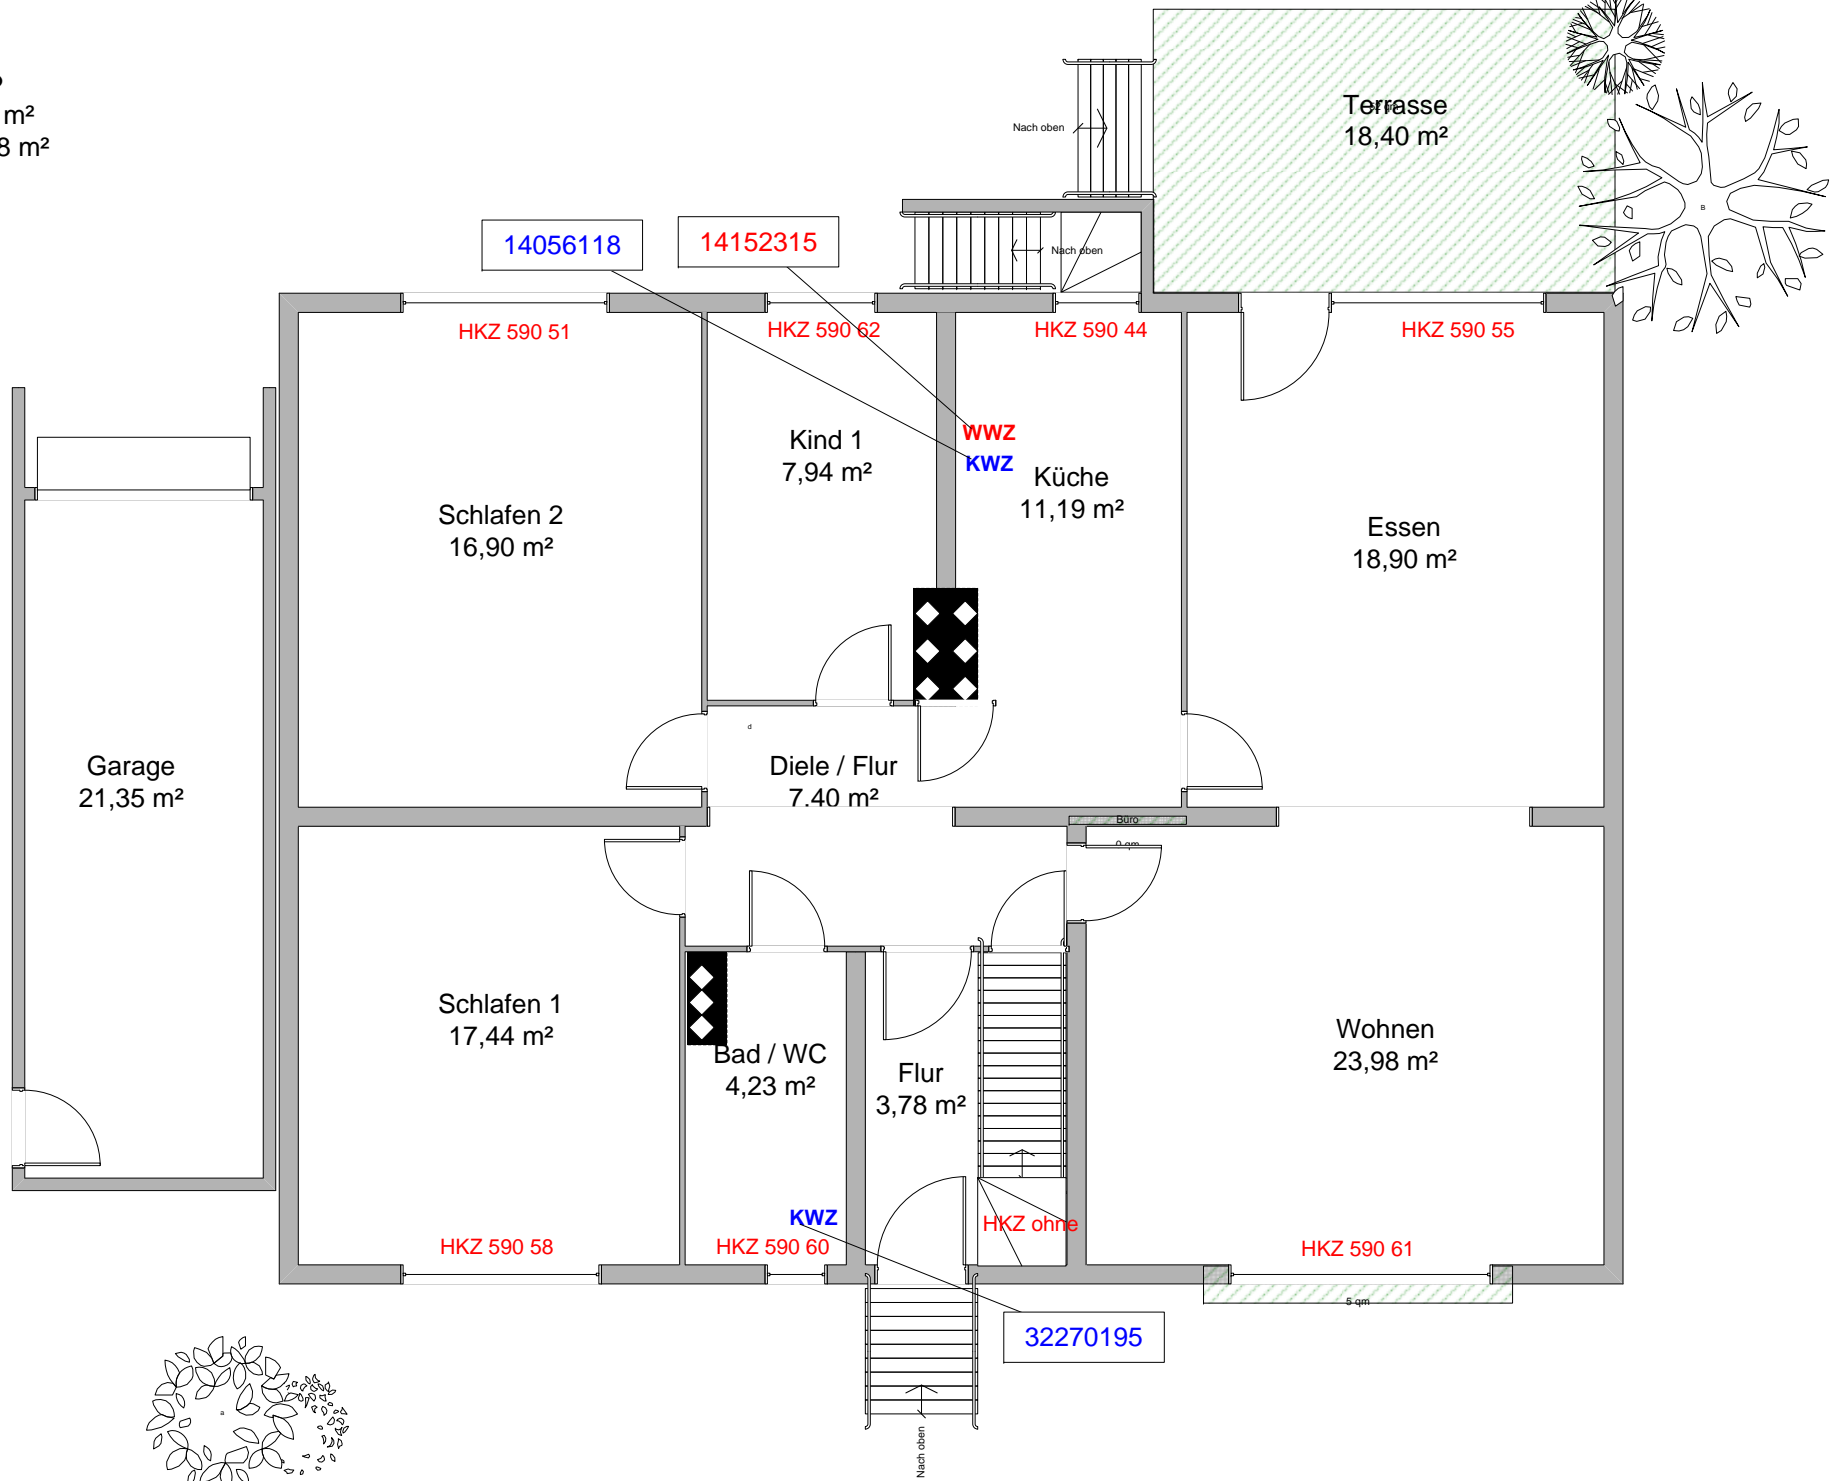

# Kellergeschoß

Nutzfläche: 107,13 m<sup>2</sup>

Nicht ausgewiesene Wohnfläche: 79,60 m<sup>2</sup>

# Erdgeschoß

Nutzfläche: 147,73 m<sup>2</sup>

Wohnfläche: 112,58 m<sup>2</sup>

# Obergeschoß

Nutzfläche: 126,57 m<sup>2</sup>

Wohnfläche: 115,52 m<sup>2</sup>

# Dachgeschoß

Nutzfläche:

Wohnfläche: 35,10 m<sup>2</sup>