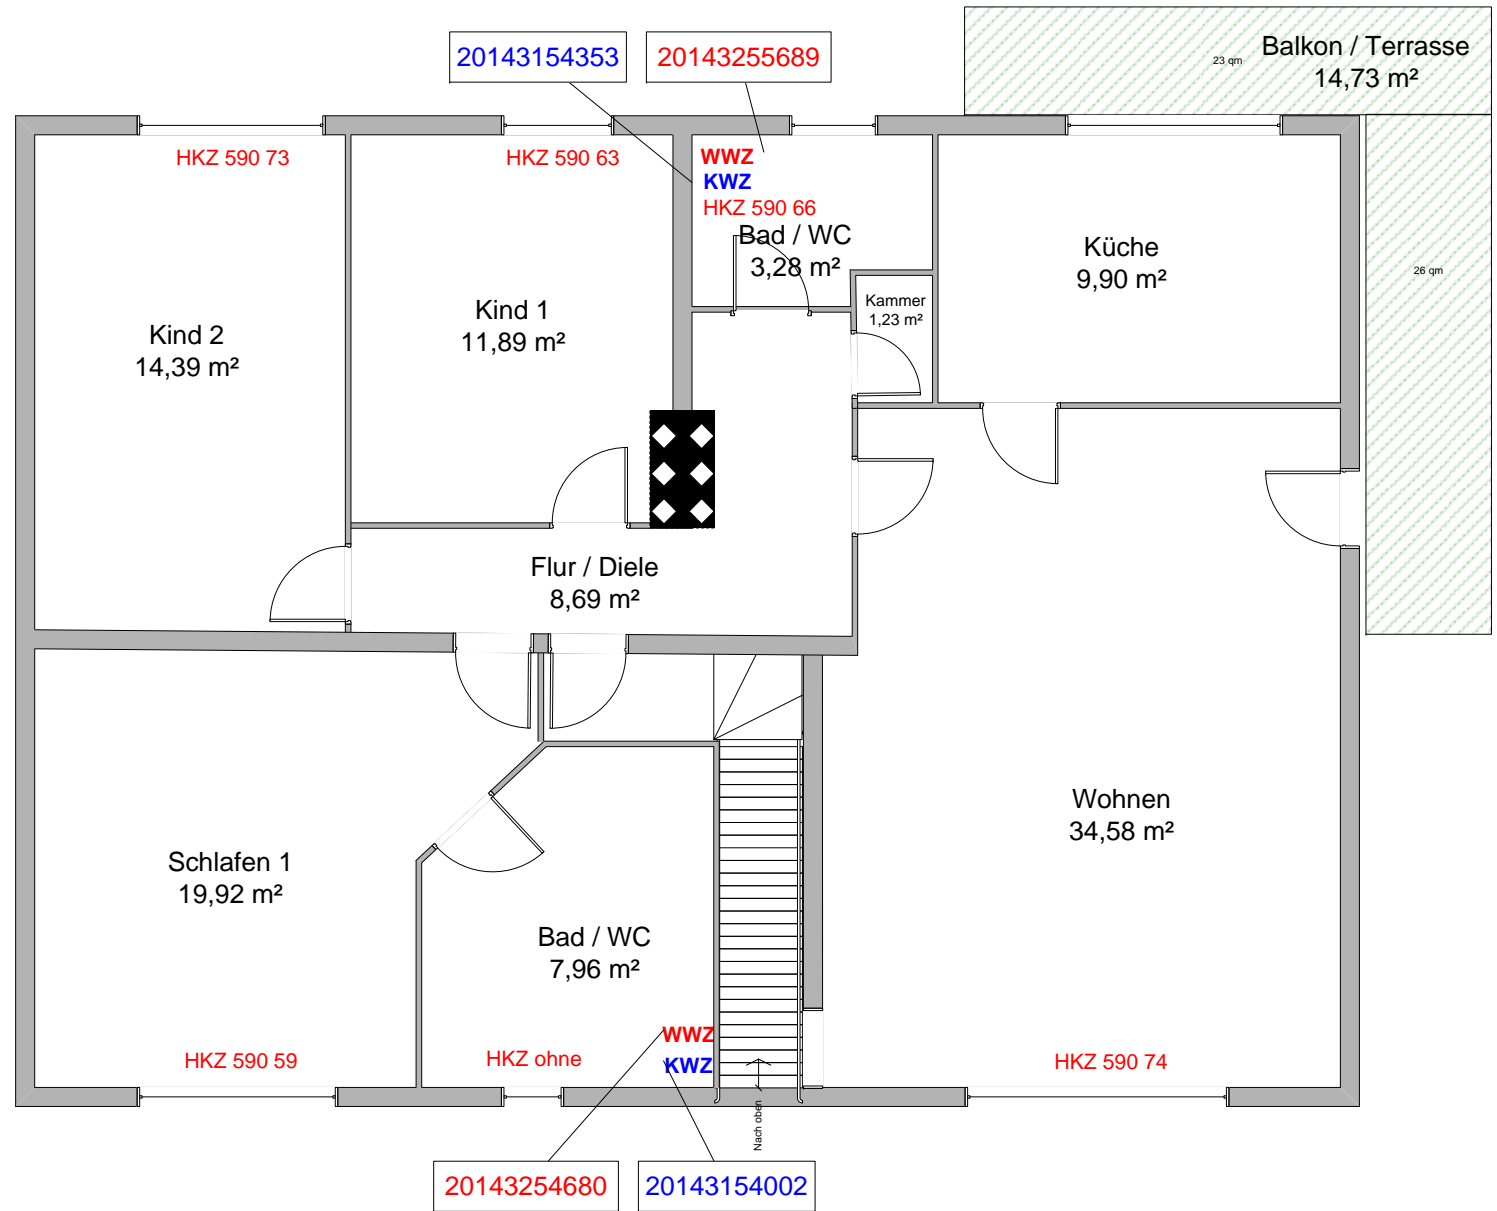

# Kellergeschoß

Nutzfläche: 107,13 m<sup>2</sup>

Nicht ausgewiesene Wohnfläche: 79,60 m<sup>2</sup>

# Erdgeschoß

Nutzfläche: 147,73 m<sup>2</sup>

Wohnfläche: 112,58 m<sup>2</sup>

# Obergeschoß

Nutzfläche: 126,57 m<sup>2</sup>

Wohnfläche: 115,52 m<sup>2</sup>

# Dachgeschoß

Nutzfläche:

Wohnfläche: 35,10 m<sup>2</sup>